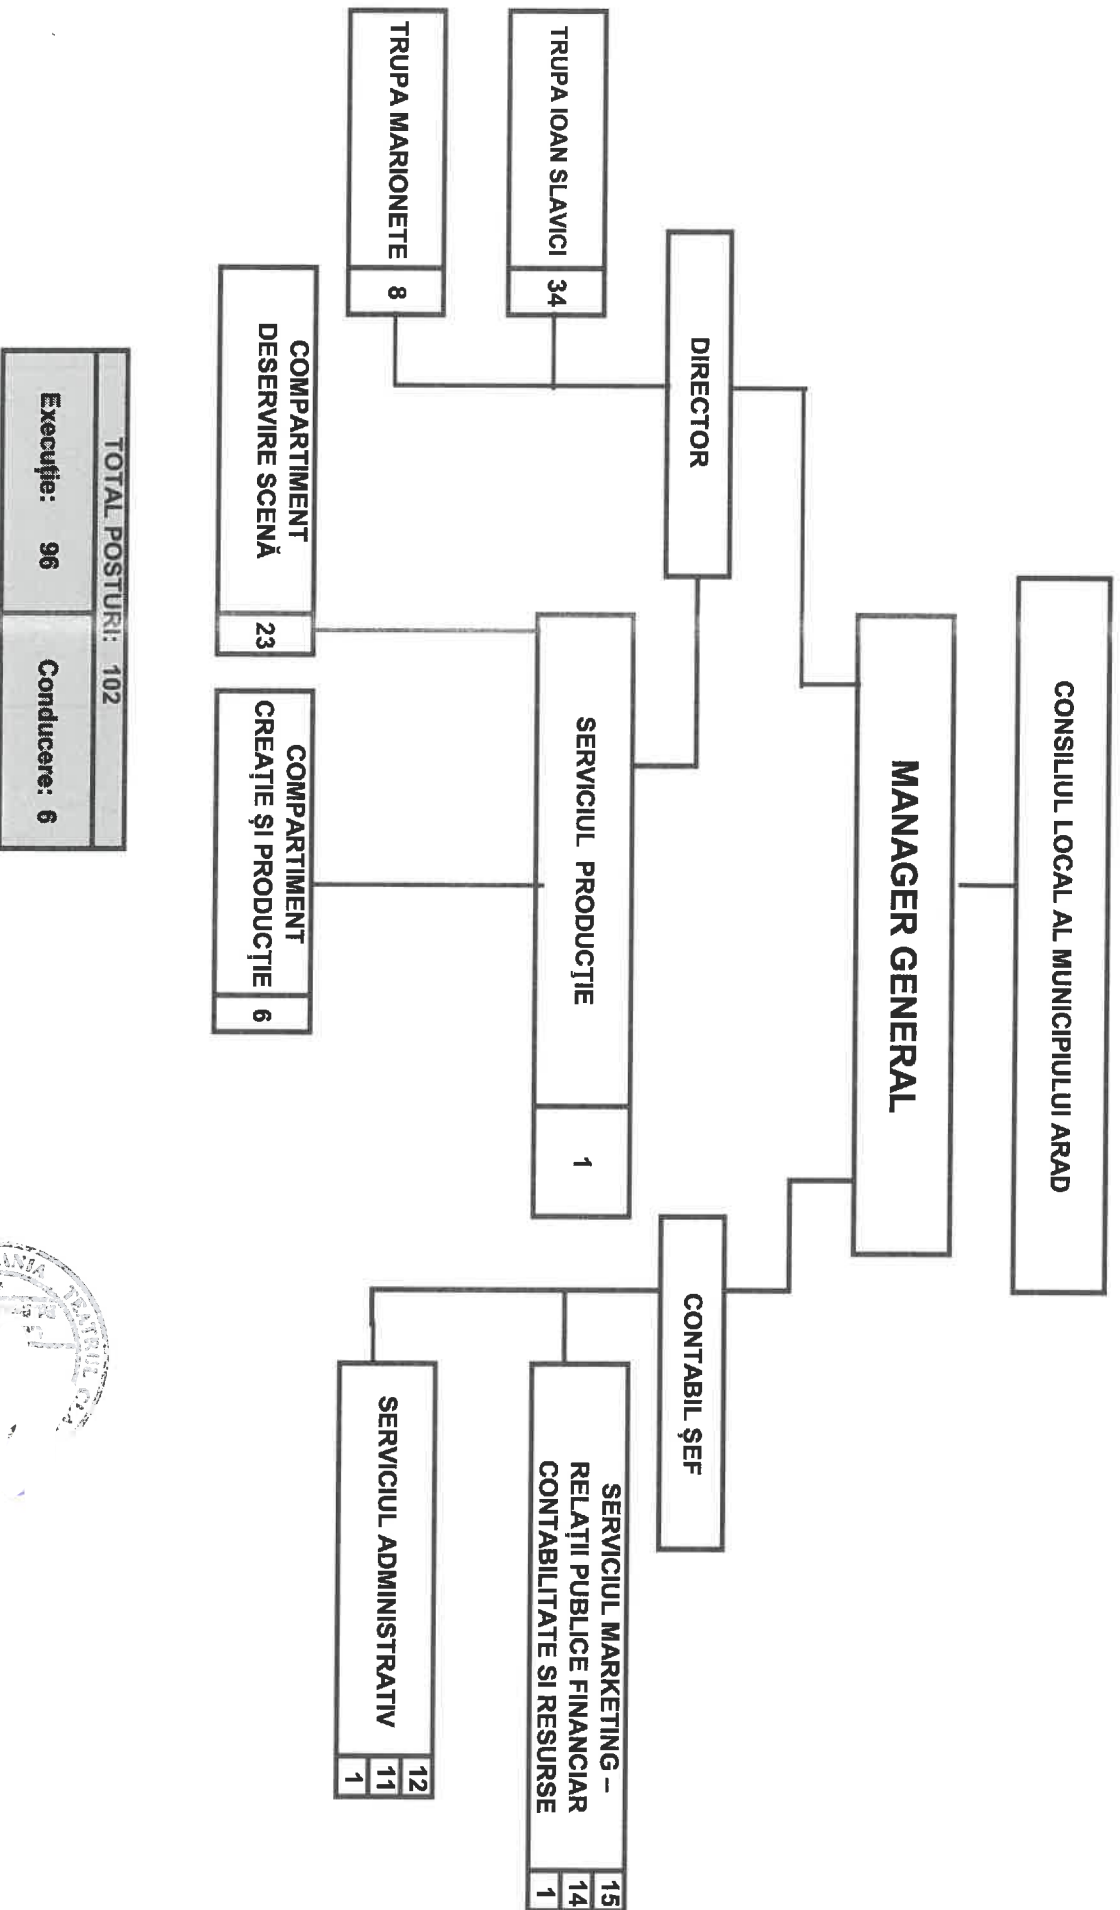

# TEATRUL CLASIC "IOAN SLAVICI" ARAD

Organigrama

dru Costea